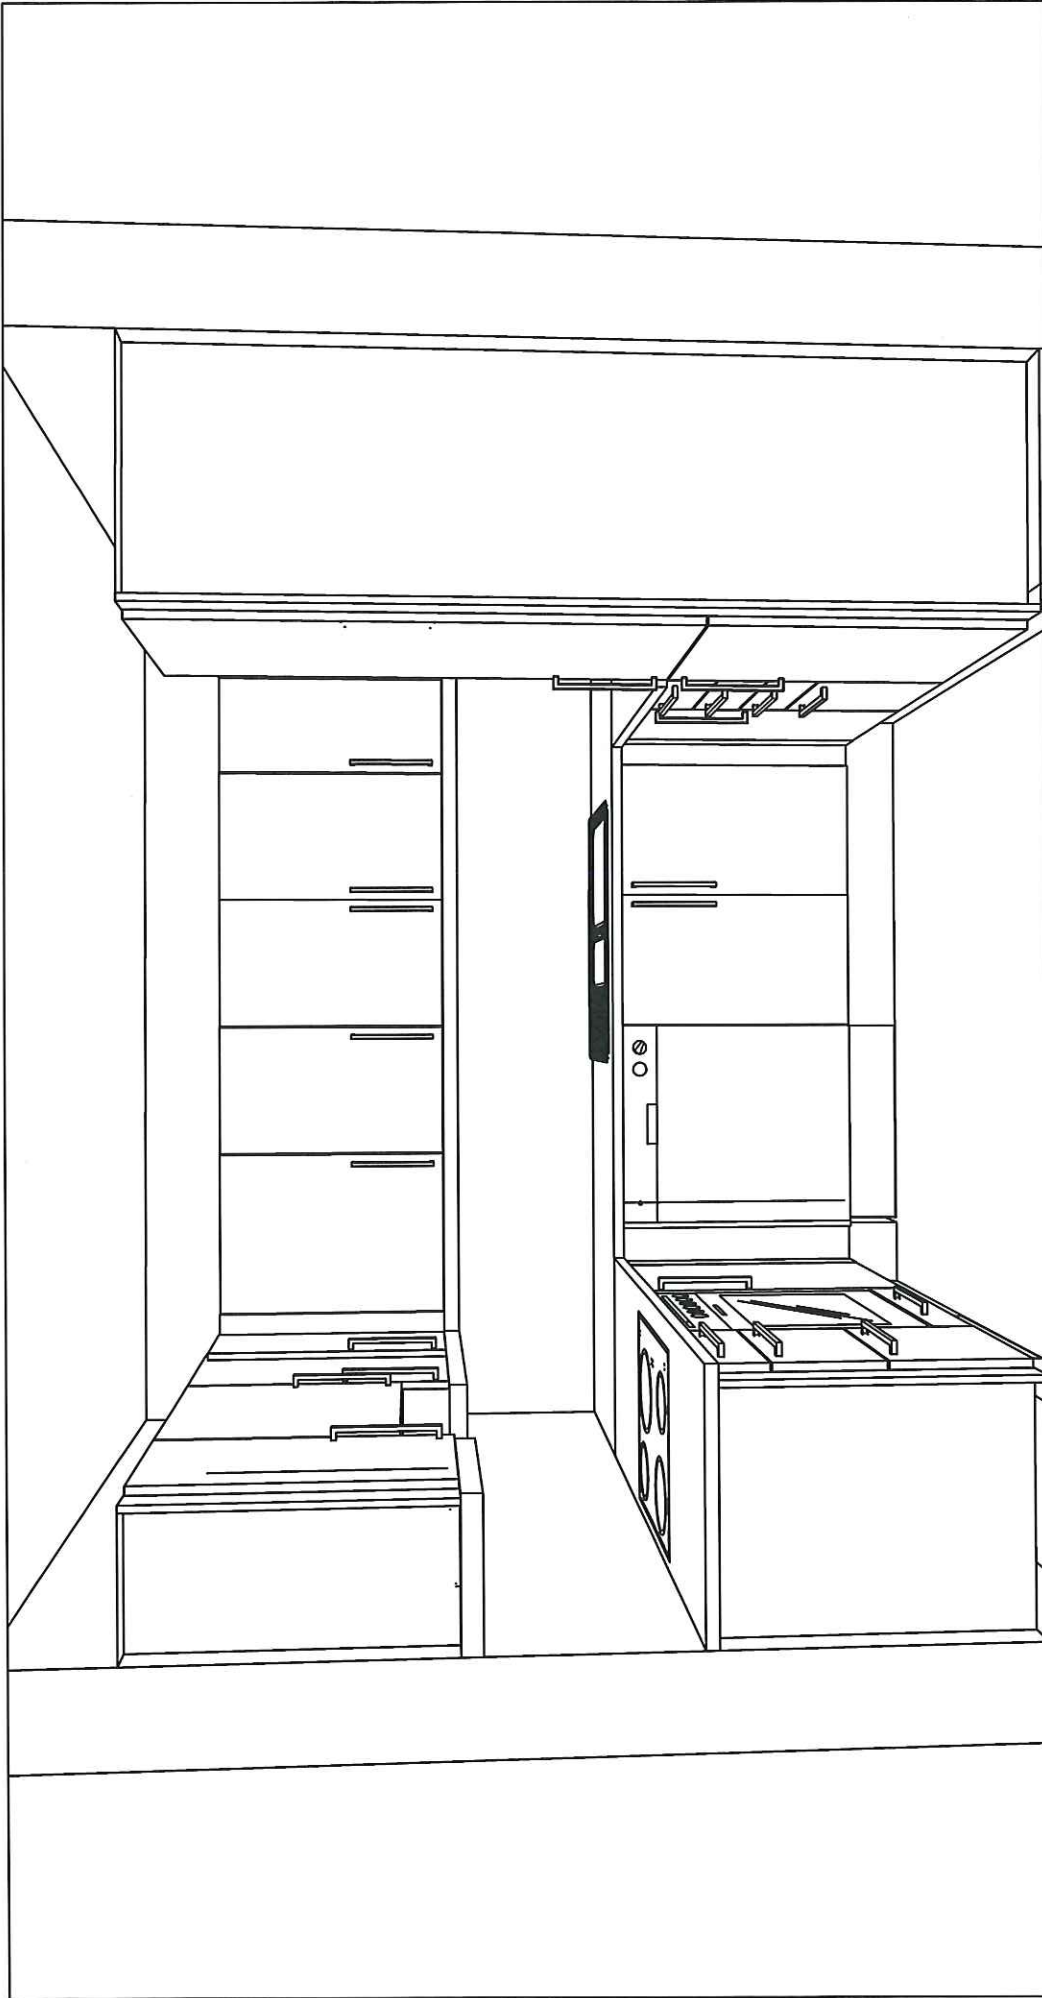

Skala: 1:1

Maja Etendom AS
Hørgvegen / Blokk D 34-38 1, Servicebygg Kjøkken 1 efg
7054 RANHEIM
Tilbudsnr. TR142249, Tegning nr. 01

Beskrivelse: XJ - KJØKKEN MODEL

Tegningen skal betraktes som en ikke-målfast visuell visning og må ikke betraktes som et salgsdokument. (C) Copyright HTH Kjøkkenforum

HTH Kjøkken Trondheim AS
7041 TRONDHEIM
Konsulent: Heidi Bø
Dato: 26.02.2014